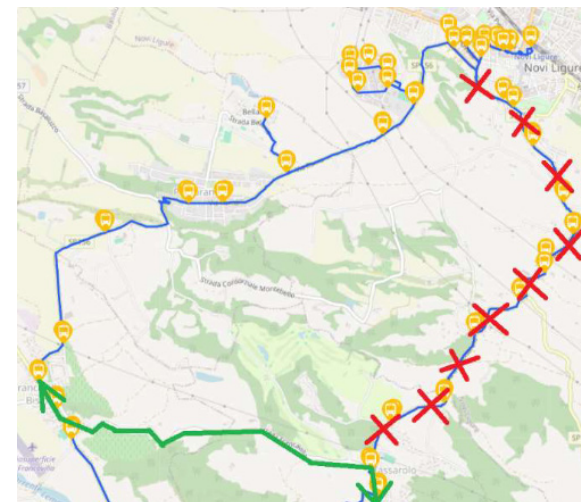

Gavi > Francavilla / S. Cristoforo > Novi L.

Corsa	003	001	025	005	007	019	021	009	029	015	023
Periodo	SC	A-4	NS	AN	A-4	SC	SC	AN	4A	A-4	A-4
Cadenza	F6	F6	F6	F6	F6	F5	F5	F6	F6	F6	F6
Note				1							

40194	GAVI - Piazza Roma	06.35	07.30			12.35			16.00		
42044	SAN CRISTOFORO - Piazzale Chiesa	06.45	07.40	08.35		12.47			16.10	17.10	
42055	ROVERETO / PESSENTI - Rovereto chiesa	06.51	07.46	08.41		12.54			16.16	17.16	
42061	ROVERETO / PESSENTI - Pessenti	06.55	07.50	08.45		12.58			16.20	17.20	
42068	TASSAROLO - Municipio	06.59	07.54	08.49		13.02			16.24	17.24	
40157	FRANCAVILLA BISIO - Piazza Kennedy		06.40			12.15	13.45	14.15			17.55
42099	FRANCAVILLA BISIO - Municipio		06.42			12.16	13.46	14.16			17.56
42106	PASTURANA - Piazza Spinola		06.50			12.23	13.53	14.23			18.04
40556	PASTURANA - Novi 2		06.55			12.27	13.57	14.27			18.07
42115	NOVI LIGURE - Via Croce / Piazza Moro		07.01								18.13
40001	NOVI LIGURE - Stazione FS	07.10	07.10	08.05	09.00	12.35	13.15	14.05	14.35	16.35	17.35

Attenzione!

Dal 14 ottobre al 9 dicembre 2024 tutte le corse della linea 39 Gavi - S. Cristoforo - Francavilla - Novi L. instradate via Tassarolo verranno deviate sulla strada comunale che collega Tassarolo con Francavilla Bisio. Tutte le fermate tra Tassarolo e Novi sono sospese per tutta la durata dei lavori.

I bus provenienti da Gavi, a Tassarolo non transiteranno sulla SP158 ma entreranno nel paese percorrendo Via Mazzini e proseguiranno passando sotto al ponte della provinciale SP158. Per questo motivo, la fermata del bivio campo sportivo viene spostata su Via Mazzini.

Note:

1 Giro ad anello su percorso Novi Ligure > Pasturana > Francavilla Bisio > San Cristoforo > Rovereto/Pessenti > Tassarolo > Novi Ligure.